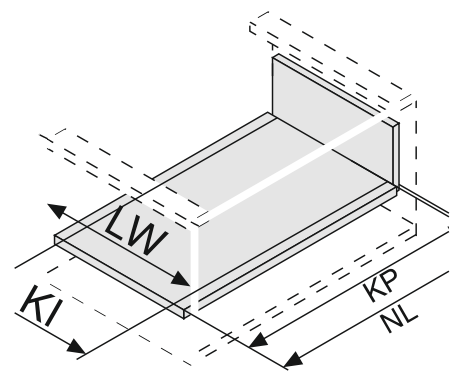

Раскрой коврика

KI – Ширина коврика
LW – Внутренняя ширина корпуса

Раскрой по ширине осуществляется по следующим формулам.

LEGRABOX
$KI = LW - 41 \text{ мм}$
TANDEMBOX
$KI = LW - 84 \text{ мм}$

Раскрой по глубине не требуется, глубина коврика соответствует глубине ящика Blum.